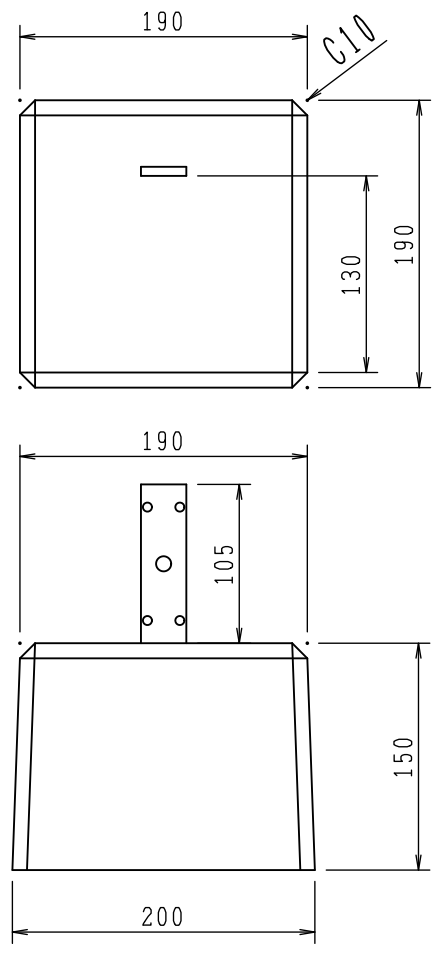

B

B

C

C

D

D

| | | |
|-------|----------------|---------------------|
| 責任者氏名 | 図名 羽子板付ピンコロ | 尺度 1:5 |
| 年月日 | 企業名 (株)東和産業 | 図面番号 28A1-260212 |

1

2

3

4

5

6