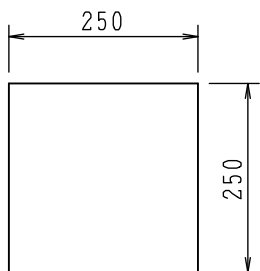

250×250×50t

300×300×60t

300×800×60t

360×450×60t

360×600×60t

B

B

C

6

責任者氏名	図名 平板	尺度 1:10
年月日	企業名 (株)東和産業	図面番号 16A1-260212